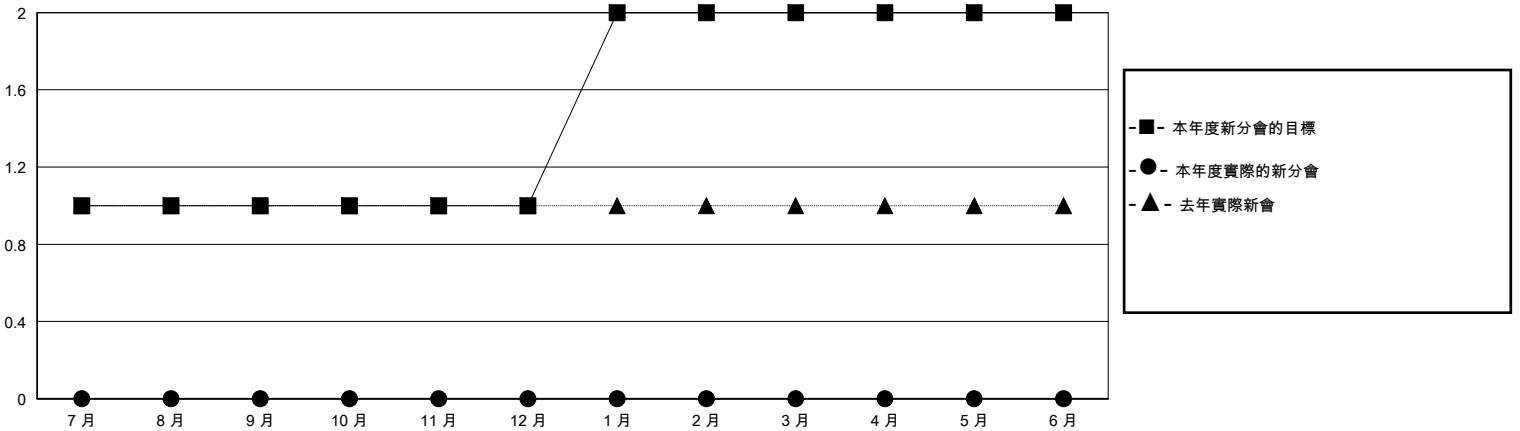

MONTHLY MEMBERSHIP PROGRESS REPORT

District 300A 5

Results as of: 11/30/2024

GMT:

地點 REP OF CHINA

GMT憲章區

分會			
成果 2024-2025			
季	新分會目標	新會	會員流失的分會
7月/8月/9月	1	0	0
10月/11月/12月	0	0	0
1月/2月/3月	1	0	0
4月/5月/6月	0	0	0

位會員@每位須繳			
成果 2024-2025			
季	會員淨增長目標	實際會員增長數	實際退會會員 (包括轉會)
7月/8月/9月	250	364	35
10月/11月/12月	100	24	16
1月/2月/3月	50	0	0
4月/5月/6月	0	0	0

目標與實際新會累積