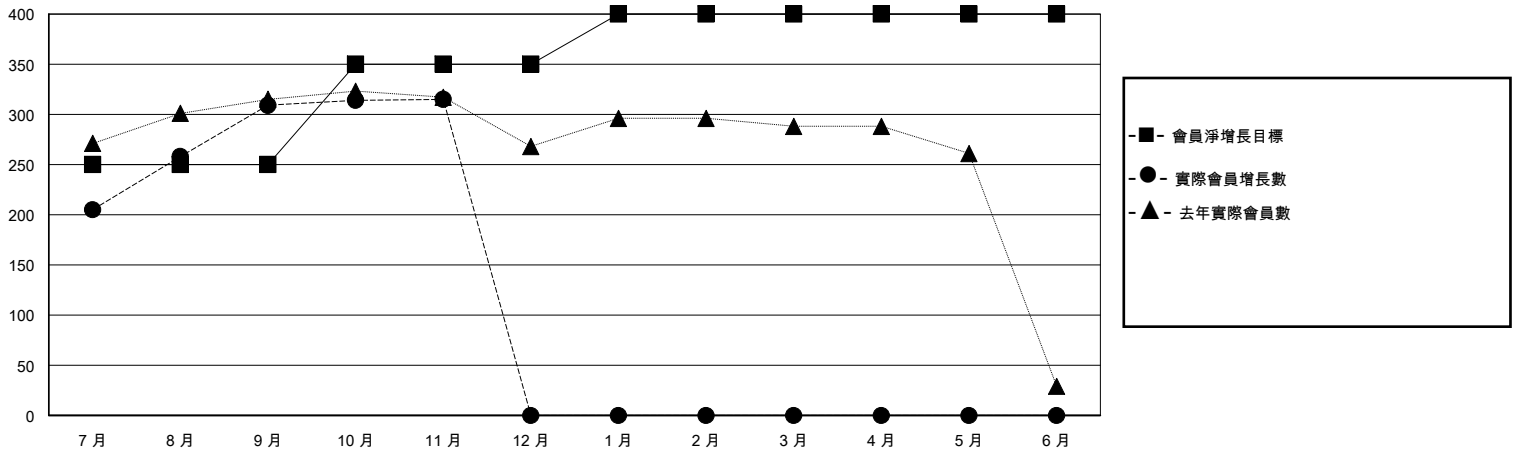

# MONTHLY MEMBERSHIP PROGRESS REPORT

District 300A 5

Results as of: 11/30/2024

GMT:

地點 REP OF CHINA

GMT憲章區

分會			
成果 2024-2025			
季	新分會目標	新會	會員流失的分會
7月/8月/9月	1	0	0
10月/11月/12月	0	0	0
1月/2月/3月	1	0	0
4月/5月/6月	0	0	0

位會員@每位須繳			
成果 2024-2025			
季	會員淨增長目標	實際會員增長數	實際退會會員 (包括轉會)
7月/8月/9月	250	364	35
10月/11月/12月	100	24	16
1月/2月/3月	50	0	0
4月/5月/6月	0	0	0

目標與實際新會累積

目標和實際會員累積

已取消的分會: 0	68 CLUBS OF 83 增添1位或以上的新會員	性別分佈
放棄的會員	<a href="#">點擊這裡取得彙計會員數據</a>	男 2,069 (71.25%)
		女 834 (28.72%)
		總計家庭單位會員數 0
		支付減半會費的家庭會員 0
過世 8		
分會已取消 0		
其他 43		
總計 51		